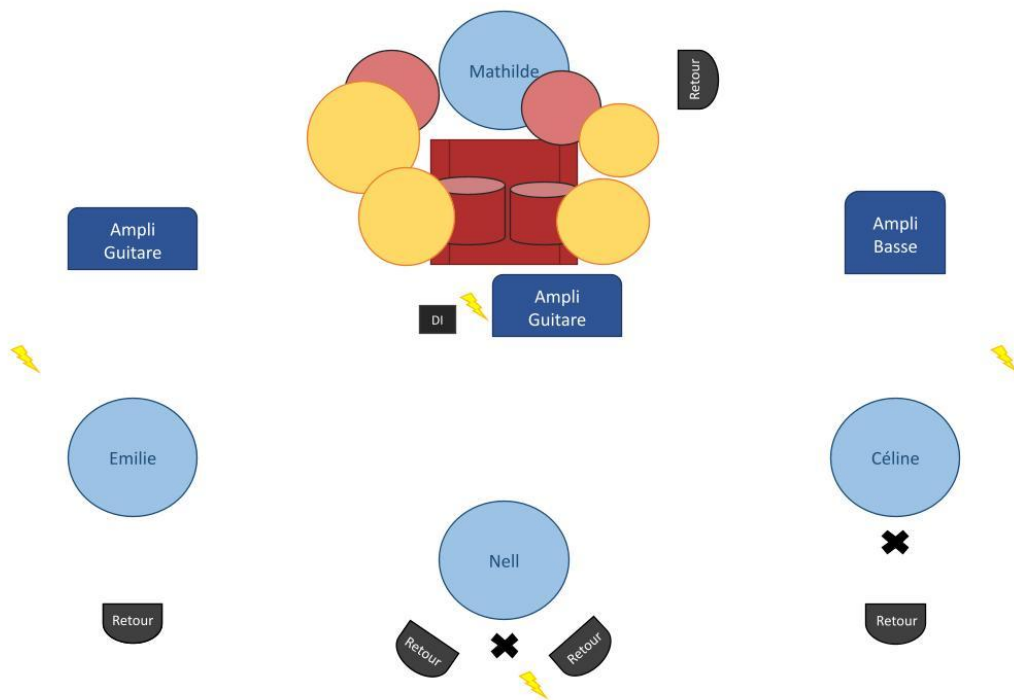

KILL THE PRINCESS

FICHE TECHNIQUE

NOM	INSTRUMENT	NOTRE MATERIEL	NOS BESOINS
Nell	Chant	- Micro SM58	- Multi-prise - DI (guitare electro)
	Guitares	- Gibson SG (électrique) - Pedalboard - Taylor 214 (électro-acoustique) - Ampli Marshall Valvestate 100w	
Emilie	Guitare Lead Choeurs	- Manson MA-EVO (électrique) - Cort Manson MBC1 (électrique) - Pedalboard	- Multi-prise - Ampli guitare <i>(idéalement 30w lampes)</i> - Micro
Céline	Basse Chœurs	- Fender Precision Bass Deluxe American - Pédale Tc Electronix Battalion - Ampli MARKBASS Mini CMD 121	- Multi-prise - Micro
Mathilde	Batterie <i>(Droitière)</i>	- Cymbales (2 crash, 1 charley, 1 ride)	- Batterie 4 fûts - 3 pieds perche - 1 pied de charley - Siège

PLAN DE SCENE

REGIMES ALIMENTAIRES : 1 sans poulet, 3 normaux

CONTACT : NELL – 06 20 22 91 64